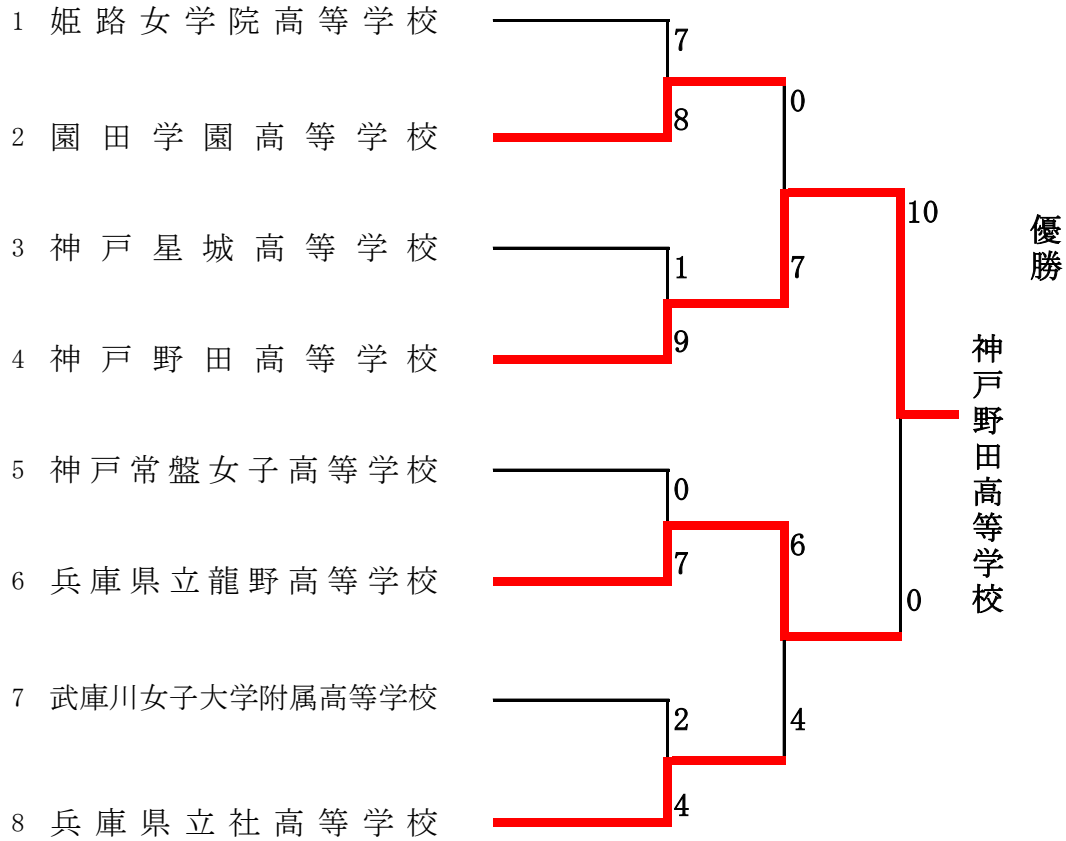

第71回 兵庫県高等学校女子選抜ソフトボール大会

期日： 令和5年11月25日(土)～26日(日)

会場： 兵庫県加東市社第3グラウンド

第71回 兵庫県高等学校女子選抜ソフトボール大会 結果

令和5年11月26日

主催：兵庫県ソフトボール協会

主管：加東市ソフトボール協会

開催地：兵庫県加東市

会場：社第3グラウンド

2日目	11月26日	決勝			試合時間：1時間26分							試合No.：7				計	備考
チーム名		1	2	3	4	5	6	7	8	9	10	11	12	13	14		
神戸野田高等学校		3	1	1	1	4											
兵庫県立龍野高等学校		0	0	0	0	0										0	

(球) 牧野 修
 (一) 玉井 秀樹
 (二) 福井 正人
 (三) 松本 宗司
 (副)
 (記) 小林豊和