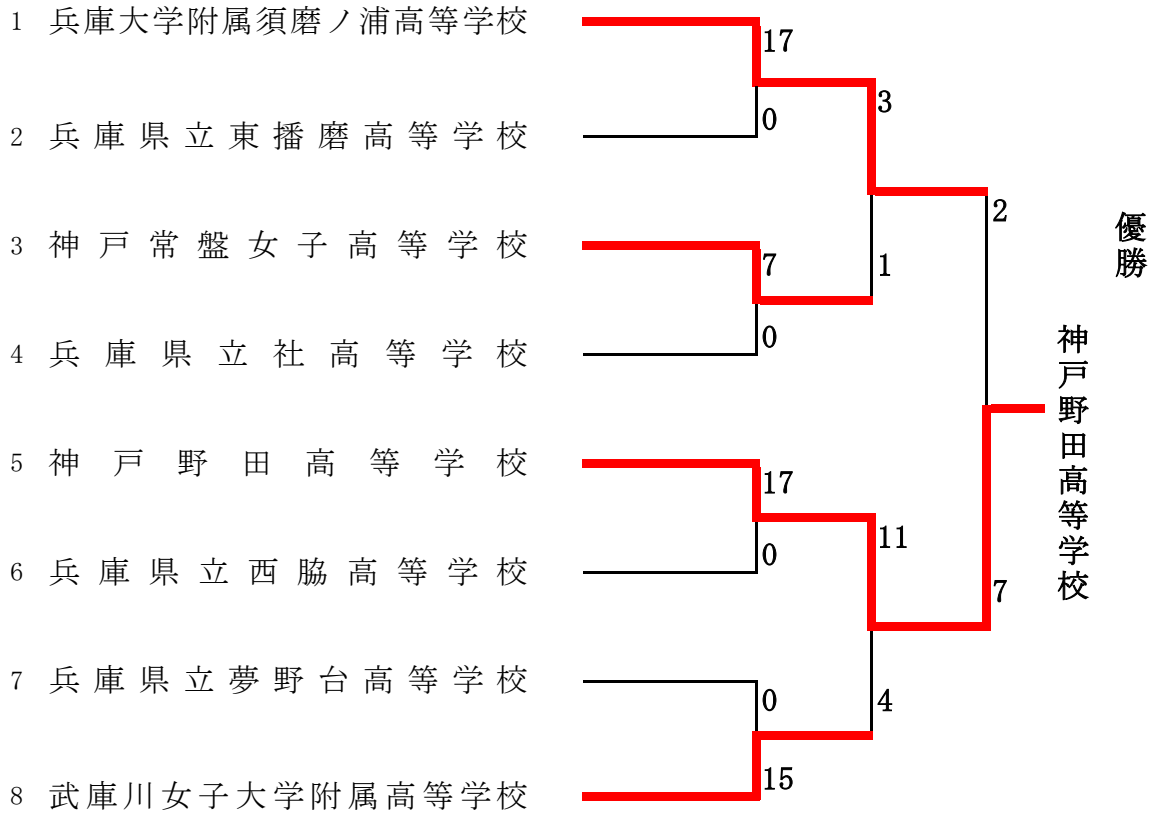

第70回 兵庫県高等学校女子選抜ソフトボール大会

期日： 令和4年11月19日(土)～20日(日)

会場： 兵庫県相生市相生スポーツセンター

第70回 兵庫県高等学校女子選抜ソフトボール大会 結果

令和4年11月20日
 主催：兵庫県ソフトボール協会
 主管：相生ソフトボール協会

開催地：兵庫県相生市

会場：相生スポーツセンター(A)

2日目	11月20日	決勝			試合時間：1時間31分							試合No.：7				計	備考
チーム名		1	2	3	4	5	6	7	8	9	10	11	12	13	14		
神戸野田高等学校		0	0	2	0	4	1	0								7	
兵庫大学附属須磨ノ浦高等学校		2	0	0	0	0	0	0								2	