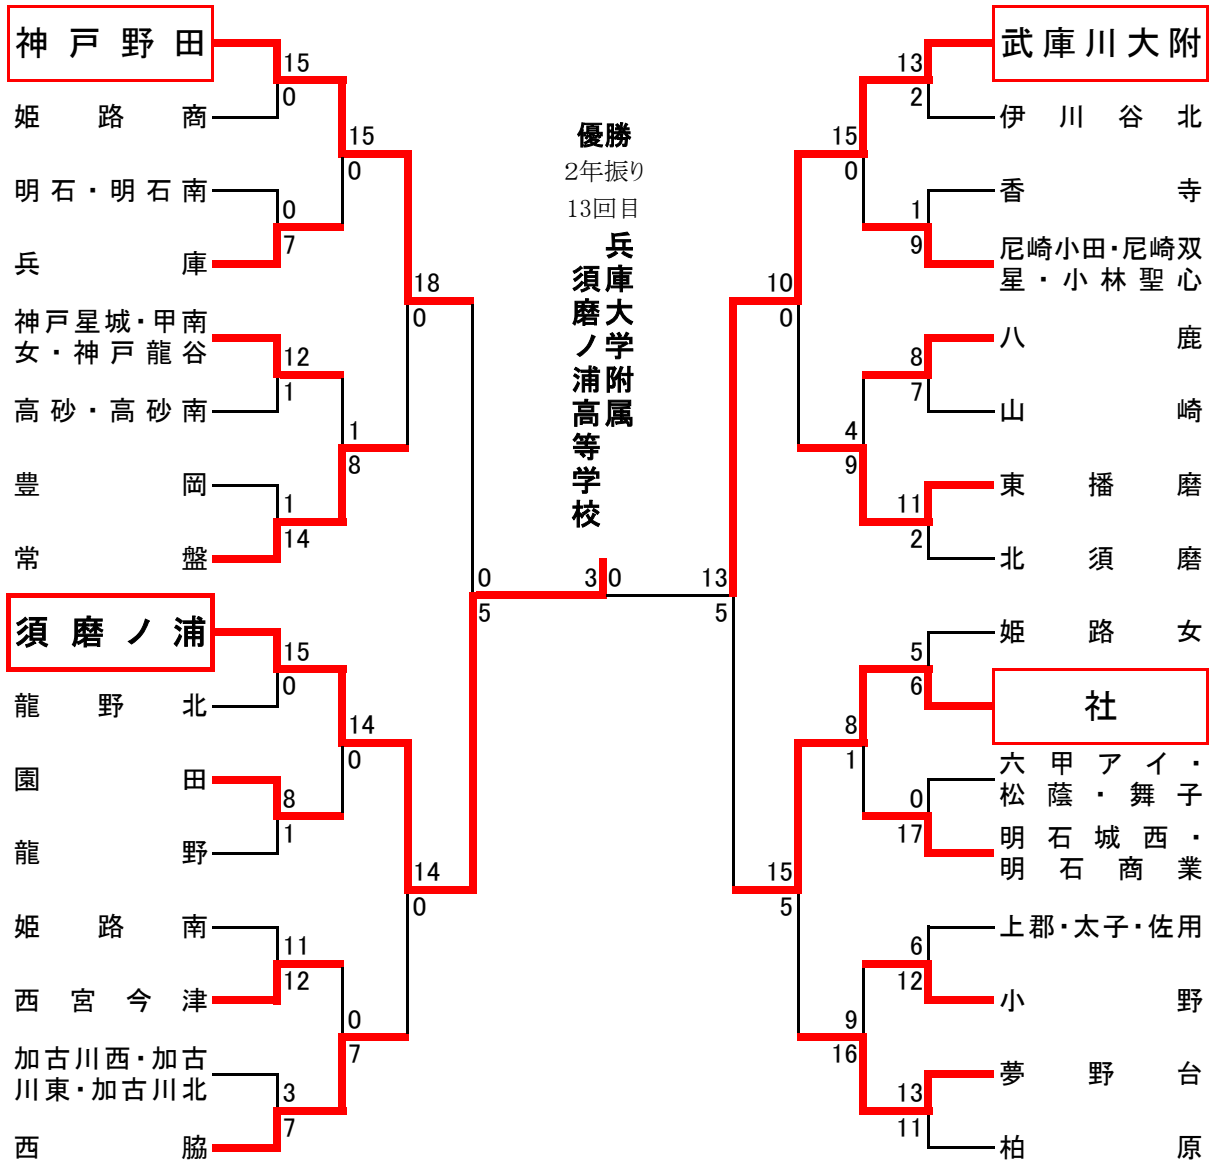

令和4年度 女子第71回

兵庫県高等学校新人ソフトボール大会 結果

令和4年度 女子第71回 兵庫県高等学校新人ソフトボール大会 結果

令和4年11月5日(土)~7日(月)
主 催：兵庫県ソフトボール協会
主 管：県高体連ソフトボール専門部

開催地：兵庫県淡路市

会 場：淡路佐野運動公園グラウンド(A)

3日目	11月7日	決 勝			試合時間： 1時間07分							試合No.： 31				備 考	
	チーム名	1	2	3	4	5	6	7	8	9	10	11	12	13	14		計
	武庫川女子大学 附属高等学校	0	0	0	0	0	0	0								0	(球) 太田 吉彦 (一) 木山 良美 (二) 西面 真英 (三) 中藤 剛成 (副) 竹内 志帆 (記) 吉田 順一
	兵庫大学附属 須磨ノ浦高等学校	0	1	1	0	1	0	x								3	

先攻 (投手) ●木下 陽菜
(捕手) 島 以緒乃

後攻 (投手) 伊藤 杏莉, ○松浦 希実
(捕手) 瀬戸口 遥菜

先攻 (本塁打) -----
(三塁打) -----
(二塁打) 今仲 莉緒

後攻 (本塁打) -----
(三塁打) -----
(二塁打) -----

特記事項 兵庫大学附属須磨ノ浦高等学校は2年振り13回目の優勝

会 場：淡路佐野運動公園グラウンド(A)

3日目	11月7日	準決勝			試合時間： 1時間24分							試合No.： 29				備 考	
	チーム名	1	2	3	4	5	6	7	8	9	10	11	12	13	14		計
	兵庫大学附属 須磨ノ浦高等学校	0	0	0	1	1	3	0								5	(球) 高橋 和義 (一) 杵淵 滋子 (二) 高附 永吉 (三) 中條 勝彦 (副) 山本 武次 (記) 横川 淳美
	神戸野田高等学校	0	0	0	0	0	0	0								0	

先攻 (投手) ○前坂 未夢
(捕手) 瀬戸口 遥菜

後攻 (投手) ●井本 咲愛
(捕手) 下前 名菜

先攻 (本塁打) 瀬戸口 遥菜, 松浦 希実
(三塁打) 柏坂 志帆
(二塁打) -----

後攻 (本塁打) -----
(三塁打) -----
(二塁打) -----

特記事項

会 場：淡路佐野運動公園グラウンド(B)

3日目	11月7日	準決勝			試合時間： 1時間56分							試合No.： 30				備 考	
	チーム名	1	2	3	4	5	6	7	8	9	10	11	12	13	14		計
	兵庫県立社高等学校	2	0	1	0	2	0									5	6回得点差 ゴールド (球) 辻本 智史 (一) 秋和 隼人 (二) 植山 早紀 (三) 羽根 真一 (副) 中西 宏明 (記) 川田 直寛
	武庫川女子大学 附属高等学校	2	0	6	0	2	3x									13	