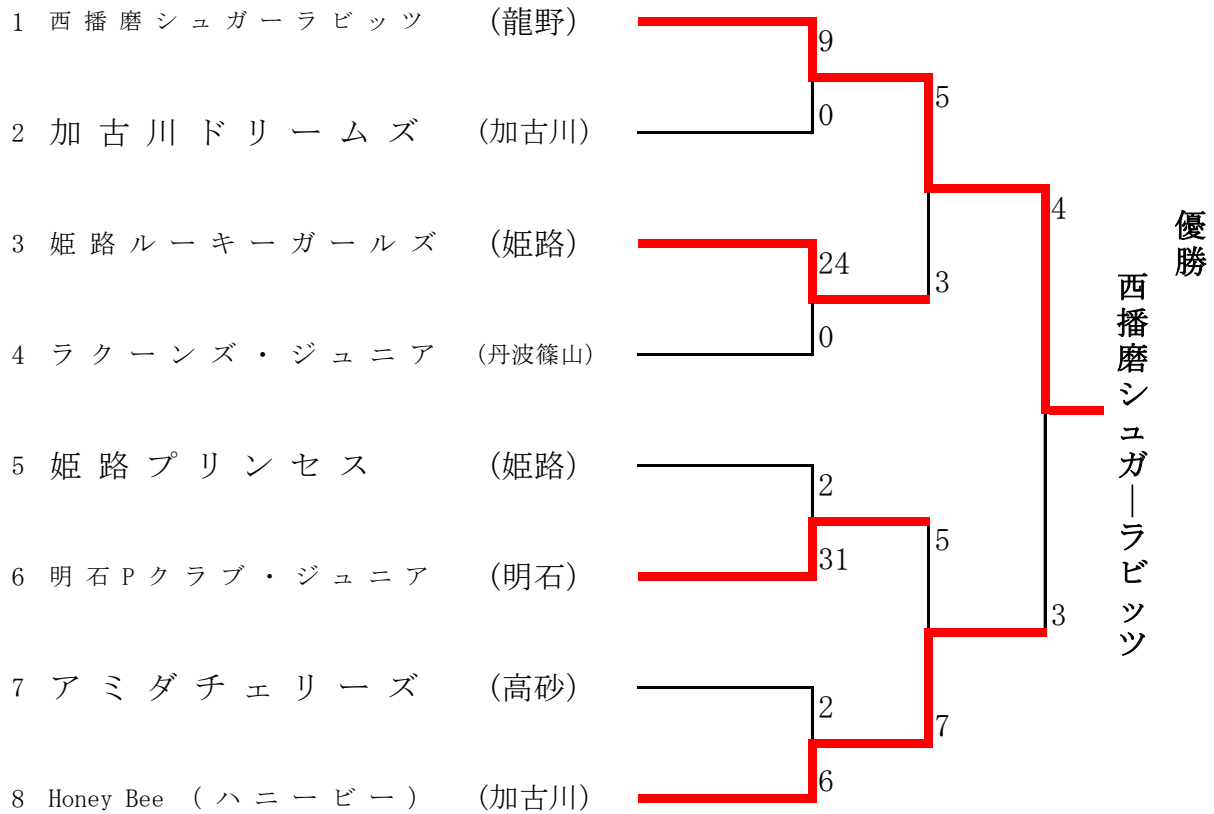

第35回兵庫県小学生【男・女】ソフトボール大会 《女子の部》

期日： 令和3年5月23日(日)、6月26日(土)

会場： 加古川河川敷両荘グラウンド・社第3グラウンド

第35回兵庫県小学生【男・女】ソフトボール大会結果

《女子の部》

令和3年6月26日

主催：兵庫県ソフトボール協会

主管：高砂市ソフトボール協会

開催地：加東市

会場：社第3グラウンドC

2日目	試合日	決勝			試合時間：14:02-15:22							試合No.：7				計	備考
チーム名		1	2	3	4	5	6	7	8	9	10	11	12	13	14		
Honey Bee (ハニービー) (加古川)		1	0	2	0	0	0									3	
西播磨シュガーラビッツ (龍野)		1	0	1	0	2	0x									4	