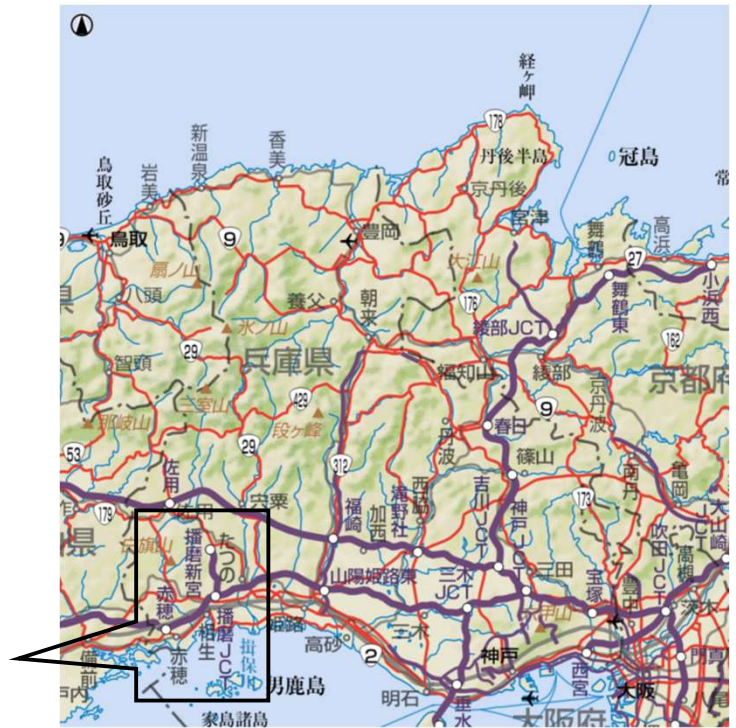

# 兵庫県概要MAP

# 赤穂市会場MAP

練習会場  
赤穂元禄スポーツセンター  
赤穂市御崎1783-1