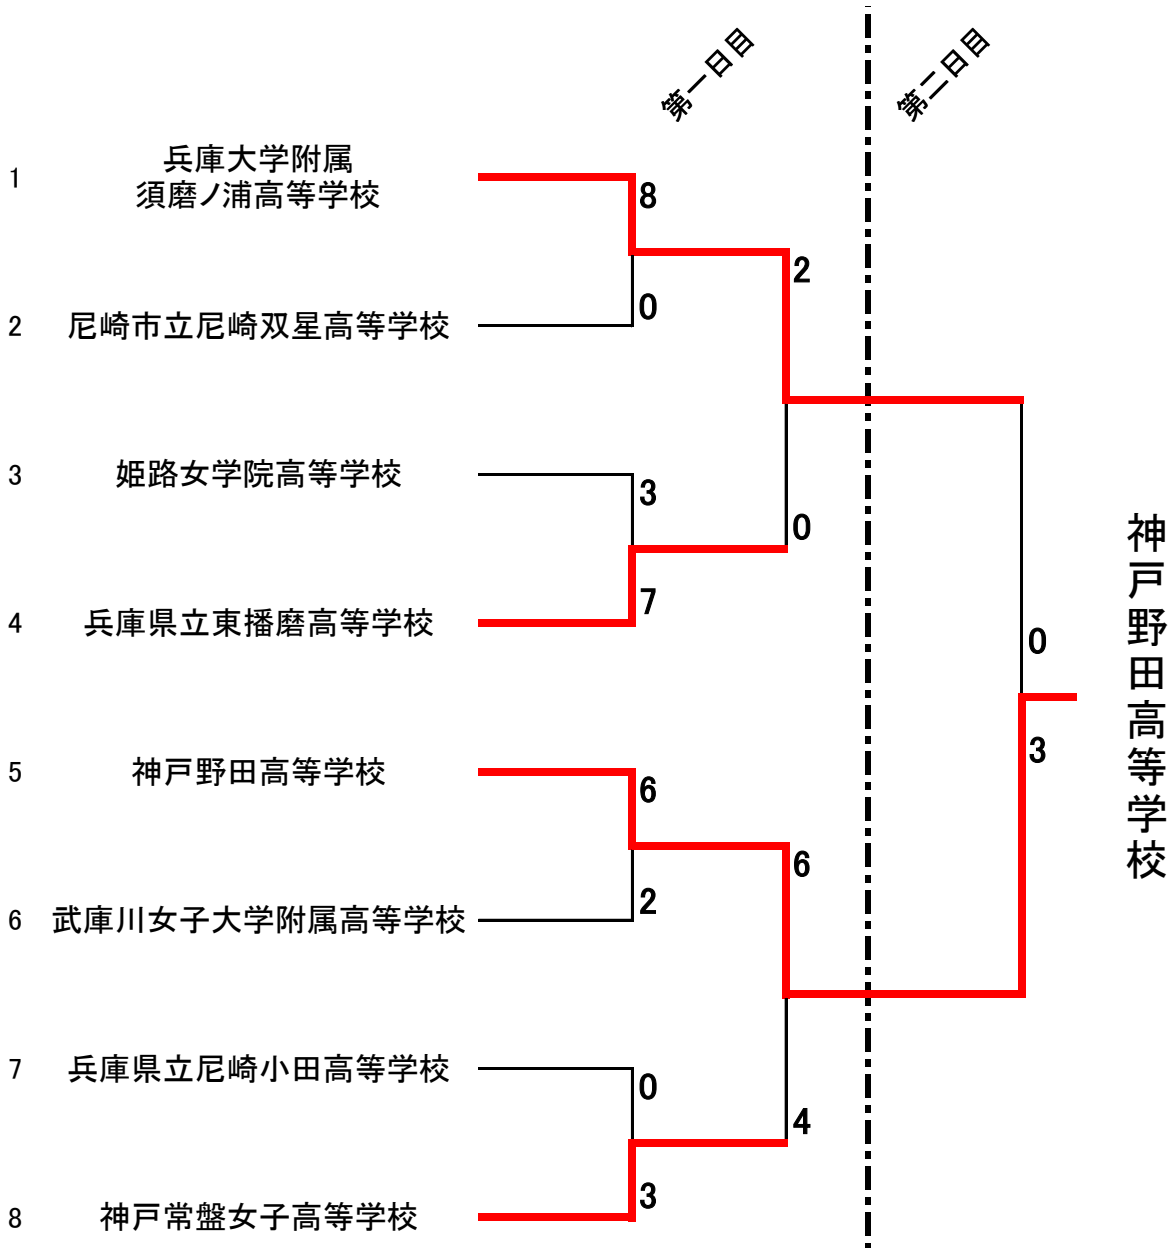

# 第68回兵庫県高等学校女子選抜ソフトボール大会

期 日：令和2年11月21日(土)  
令和2年11月22日(日)

会 場：相生スポーツセンター  
主 催：兵庫県ソフトボール協会  
主 管：相生ソフトボール協会

優 勝 神戸野田高等学校  
準優勝 兵庫大学附属須磨ノ浦高等学校  
第三位 神戸常盤女子高等学校  
第三位 県立東播磨高等学校

## 第68回兵庫県高校女子選抜ソフトボール大会

<準決勝>

令和2年11月21日

チーム名	1	2	3	4	5	6	7	8	9	10	計
兵庫県立 東播磨高等学校	0	0	0	0	0	0	0				0
兵庫大学附属 須磨ノ浦高等学校	0	0	0	0	2	0	X				2

(球) 春名 良信 (副) 本郷 忠彦  
 (一) 井藤 賢一 (副)  
 (二) 福井 和浩  
 (三) 山本 孝文 (記) 中西 大和